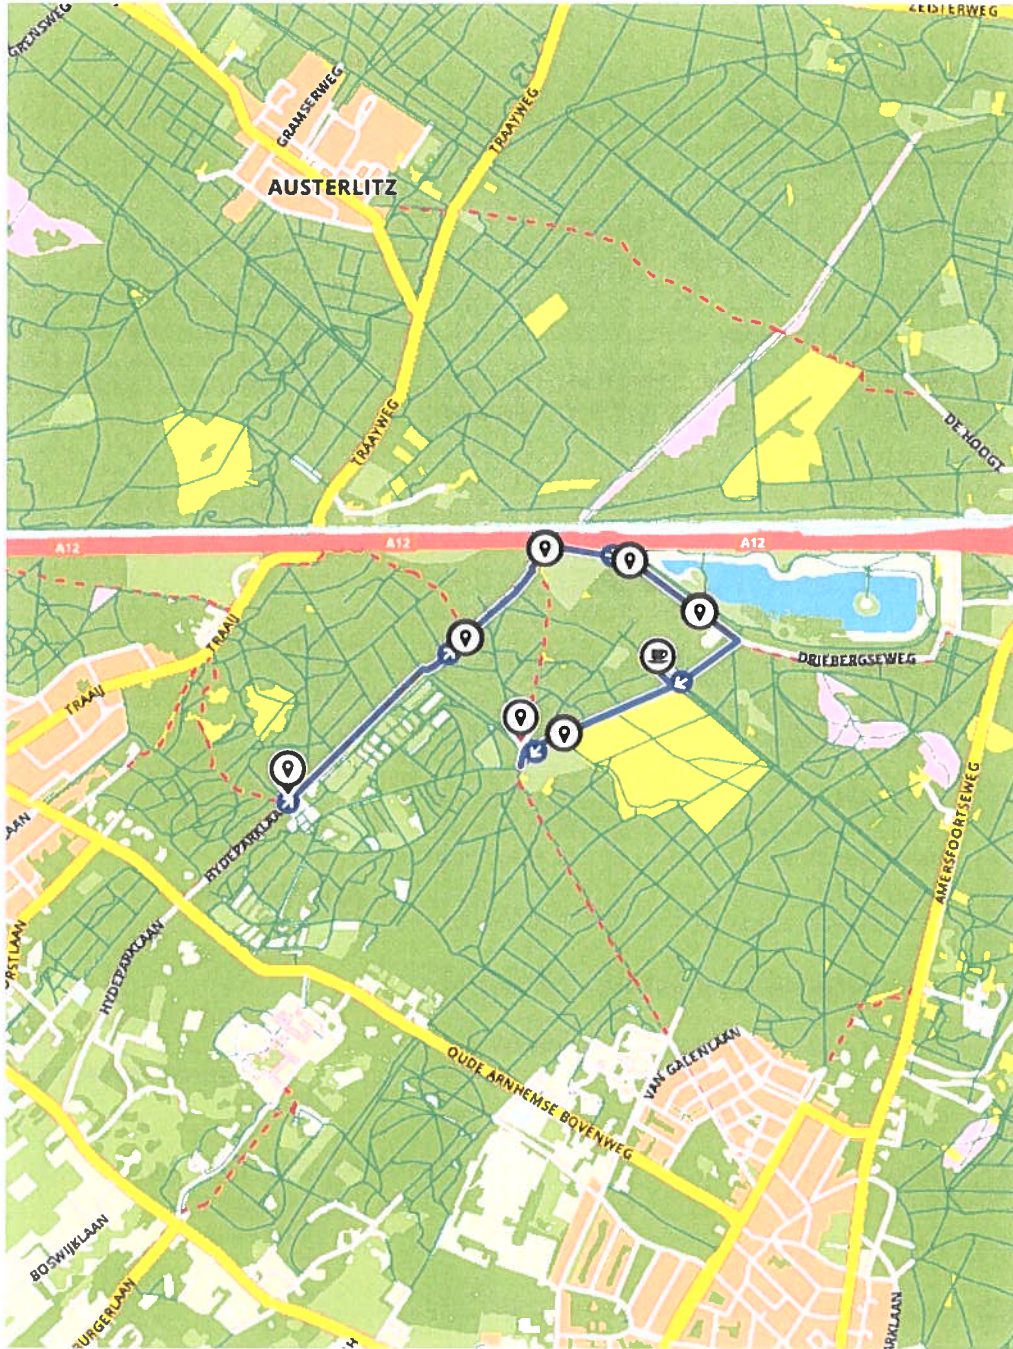

Route van 3.7 km

Nederland | Utrecht | Doorn | 3,67 km (ongeveer 0:43 u) | Wandelroute 1093839

Route van 3.7 km

route.nl

Nederland | Utrecht | Doorn | 3,67 km (ongeveer 0:43 u) | Wandelroute 1093839

Veilig op pad

Aangeboden door

Receptie grote bos, Anders

Routebeschrijving

#	Beschrijving	Afstand	Tijd
📍	Hydeparklaan 7, 3971KT, Doorn, Utrecht, Nederland	0.00 km	0:00
↑	Volg de weg 7 m	0.01 km	0:00
↑	Volg de weg 92 m	0.10 km	0:01
↶	Ga linksaf en volg deze weg 6 m	0.10 km	0:01
↷	Ga rechtsaf en volg deze weg 651 m	0.75 km	0:09
↷	Ga rechtsaf en volg deze weg 16 m	0.77 km	0:09
↶	Ga linksaf en volg deze weg 200 m	0.97 km	0:11
📍	N52.062, E5.3237	0.97 km	0:11
↑	Volg de weg 382 m	1.35 km	0:16
↶	Ga een scherpe bocht linksaf en volg deze weg 19 m	1.37 km	0:16
↷	Ga rechtsaf en volg deze weg 127 m	1.50 km	0:17
📍	Maarnse Bergweg 1r-80, 3941XR, Doorn, Utrecht, Nederland	1.50 km	0:17
↑	Volg de weg 341 m	1.84 km	0:22
📍	Maarnse Bergweg 1x-77, 3941XR, Doorn, Utrecht, Nederland	1.84 km	0:22
↑	Volg de weg 340 m	2.18 km	0:26
📍	Maarnse Bergweg 1x-25, 3941XR, Doorn, Utrecht, Nederland	2.18 km	0:26
↑	Volg de weg 186 m	2.36 km	0:28
↷	Ga rechtsaf en volg deze weg 292 m	2.66 km	0:31

Praktische informatie

Dichtstbijzijnde locaties

Parkeerplaats

Pahud de Montangeslaan
3941XP Utrechtse Heuvelrug

VVV Doorn

Langbroekerweg 10
3941 MT Doorn

<https://www.opdeheuvelrug.nl/locatie/2006398074/vvv-doorn>
(<https://www.opdeheuvelrug.nl/locatie/2006398074/vvv-doorn>)

#	Beschrijving	Afstand	Tijd
	Ga rechtsaf en volg deze weg 120 m	2.78 km	0:33
	Eet & Café Onder de Pannen	2.78 km	0:33
	Ga een scherpe bocht rechtsaf en volg deze weg 494 m	3.39 km	0:40
	N52.0586, E5.3294	3.39 km	0:40
	Volg de weg 93 m	3.49 km	0:41
	Ga rechtsaf en volg deze weg 46 m	3.58 km	0:42
	Ga een scherpe bocht linksaf en volg deze weg 82 m	3.66 km	0:43
	Austerlitzseweg 48, 3941WK, Doorn, Utrecht, Nederland	3.66 km	0:43